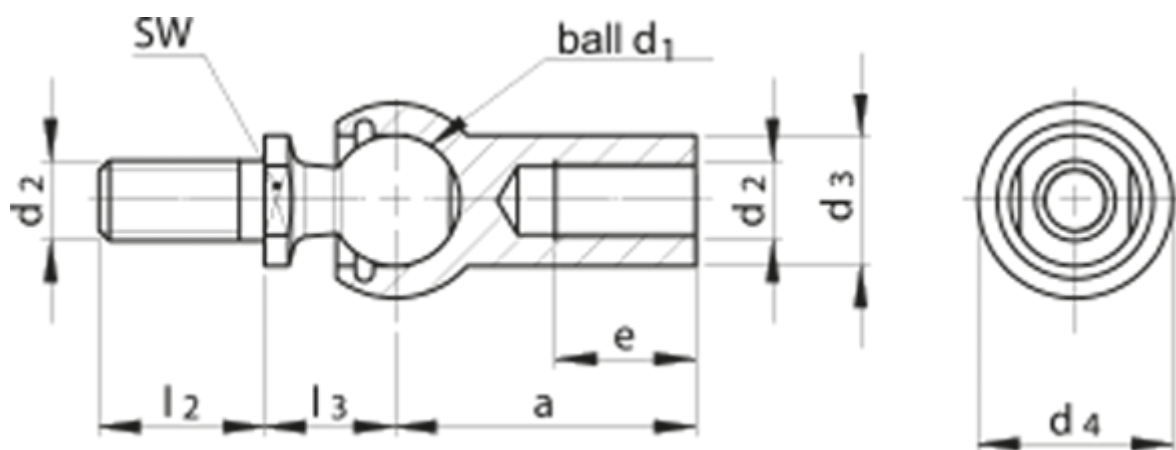

Varenummer: 14022441125
Beskrivelse: KLEE Vinkelled CS16 M10x1,25
DIN 71802 forzinket

Mål

a = 35

d1 = 16

d2 = M10

d3 = 16

d4 = 24

e = 15.5

FN = 80

l2 = 20

l3 = 16

sw = 13